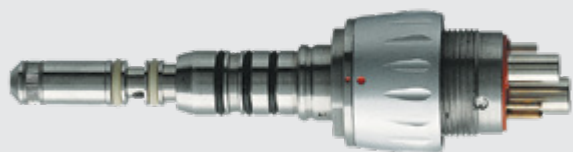

Art.br 1.008.1831

KL 701

- mikromotor sa svetlom
- trofazni bez četkica
- regulacija vode na crevu instrumenta
- brzina: 2.000-40.000 obr/min

KL 703 LED

- mikromotor sa LED svetlom 25.000lux
- trofazni bez četkica
- regulacija vode na crevu instrumenta
- endo funkcija
- brzina: 100-40.000 obr/min sa SMARTdrive motor control
- brzina: 2.000-40.000 obr/min
- 25% kraći, 30% lakši od KL701 motora